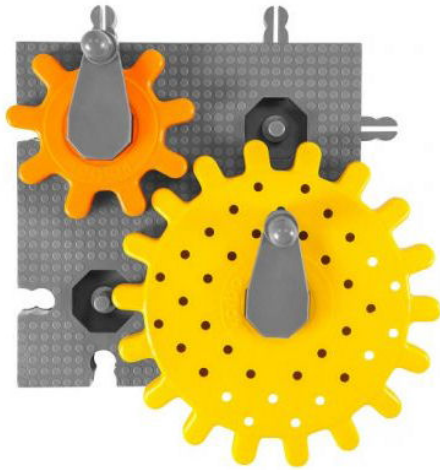

#### **KLOCKI KORBO EDU TECHNIK 420.**

Zestaw 420 jest stworzony z myślą o starszych dzieciach (6+) oraz pracy w grupach przedszkolnych, szkolnych czy innych miejscach zabawowych.

Korbo to kreatywny i edukacyjny zestaw klocków o różnorodnych elementach, które umożliwiają tworzenie ruszających się konstrukcji.

#### **Zestaw klocków opartych na idei : Zakręć, odkrywaj, obserwuj i doświadczaj!**

Paulo Coelho stwierdził: „Jest tylko jeden sposób nauki – poprzez działanie”.

- Działanie, obserwacje, odkrywanie, można realizować przy zabawie z klockami Korbo, opartych na kole zębatym
- Atutem zestawu Korbo Technik są zawarte w nim duże koła.
- Zestawienie ich z małymi umożliwia obserwacje zależności między nimi.
- Dzięki Korbo Technik można zrozumieć potrzebę przerzutek w rowerze, zasadę przekładni mechanicznej w skrzyni biegów, stworzenie mechanizmu wycieraczek w samochodzie.
- Wszystkie zabawy, działania twórcze, konstrukcyjne wprowadzają użytkowników w świat techniki poprzez zabawę.
- Dodatkowe elementy jak śmigła duże i małe, cięgna i łączniki uatrakcyjniają zabawę.
- Specjalna techniczna kolorystyka motywuje szczególnie starsze dzieci do eksperymentowania i działania.
- Duży zestaw 420 elementów pozwala na swobodną zabawę w dużej grupie..

W prostej zabawie w procesie poznawczym: Buduj, Zakręć i Obserwuj, klocki Korbo w sposób zabawowy i doświadczalny pozwalają dzieciom zrozumieć zastosowanie kół zębatach w mechanice.

Dzieci w zależności od wieku i swoich umiejętności tworzą konstrukcje pionowe i poziome na podstawach i bez nich. Używając specjalnych łączników: walców i krzyżaków z 3 bolcami tworzą ruszające się konstrukcje przestrzenne. Łatwość łączenia i wyjmowania elementów oraz lekkie płynne poruszanie kół stwarza komfortową zabawę każdemu dziecku.